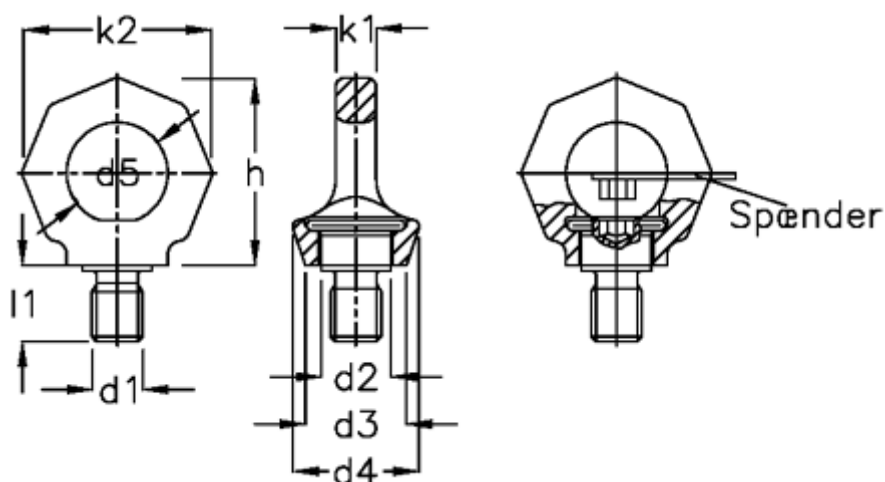

Varenummer: 20581M16A
Beskrivelse: E+G Drejelig øjeskrue
GN 581-M16-A

Mål

d1 = M16	K2	= 65
d2 = 22.0	l1	= 24
d3 = 35	Nominel træk = 1,5t (15000N)	
d4 = 40		
d5 = 35		
d6 = -		
H = 64		
K1 = 14.0		